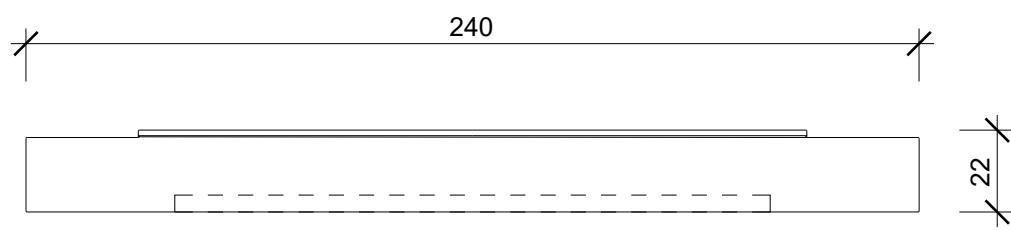

SLIM 1-24 N LED

LED Spiegelaufsteckleuchte
LED Clip-on light for mirror

Frontansicht
front view

Seitenansicht
side view

Alle Angaben sind ohne Gewähr.
Maß und Modelländerungen
vorbehalten.
All information without
engagement. Measurement
and changes conditionally.