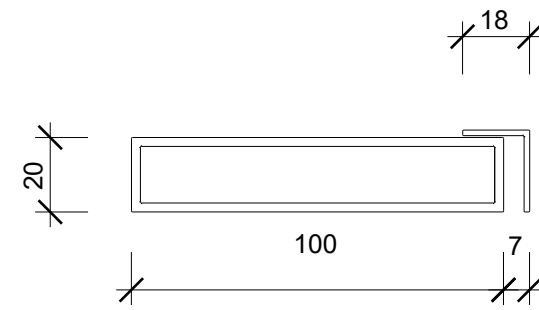

SLIM 1-24 N LED

LED Spiegelaufsteckleuchte
LED Clip-on light for mirror

Frontansicht
front view

Seitenansicht
side view

Alle Angaben sind ohne Gewähr.
Maß und Modelländerungen
vorbehalten.
All information without
engagement. Measurement
and changes conditionally.